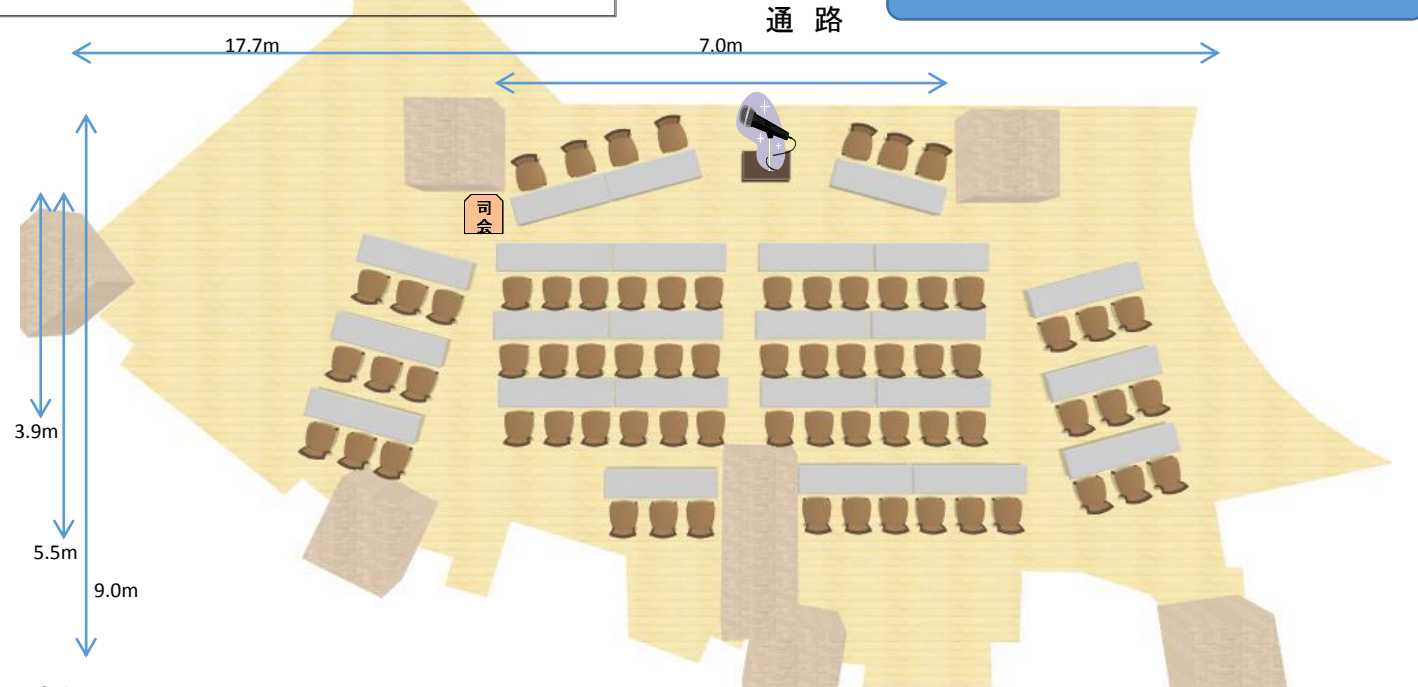

CLUBHOUSE レストラン&バー

スクール 72名様

CLUBHOUSE レストラン&バー

スクール 70名様

写真左)
 * 議長席を通路側に設置した例
 * 横断幕は紙製
 縦50cm × 横360cm

写真右)
 * 会議テーブル・クロスはレンタル
 対応 (45cm × 180cm × 70cm)
 1台あたり ¥1900 (税込)
 * イスはレストランのものを使用
 * 1テーブルに3名着席での場合

CLUBHOUSE レストラン&バー

シアター 110名様

【陸上施設】

レストラン 134㎡ 天井高230~650cm
着席約70席、立食約100名

バー 20㎡ 天井高260cm
着席 7席

写真左)シアター120名様 of 施工例

CLUBHOUSE レストラン&バー

シアター 130名様
【スクリーン設置の場合は死角有】

写真左)
* スクリーン80インチ施工例
自立式 最大100インチまで

写真右)講演会施工例
金屏風・ステージはレンタル対応