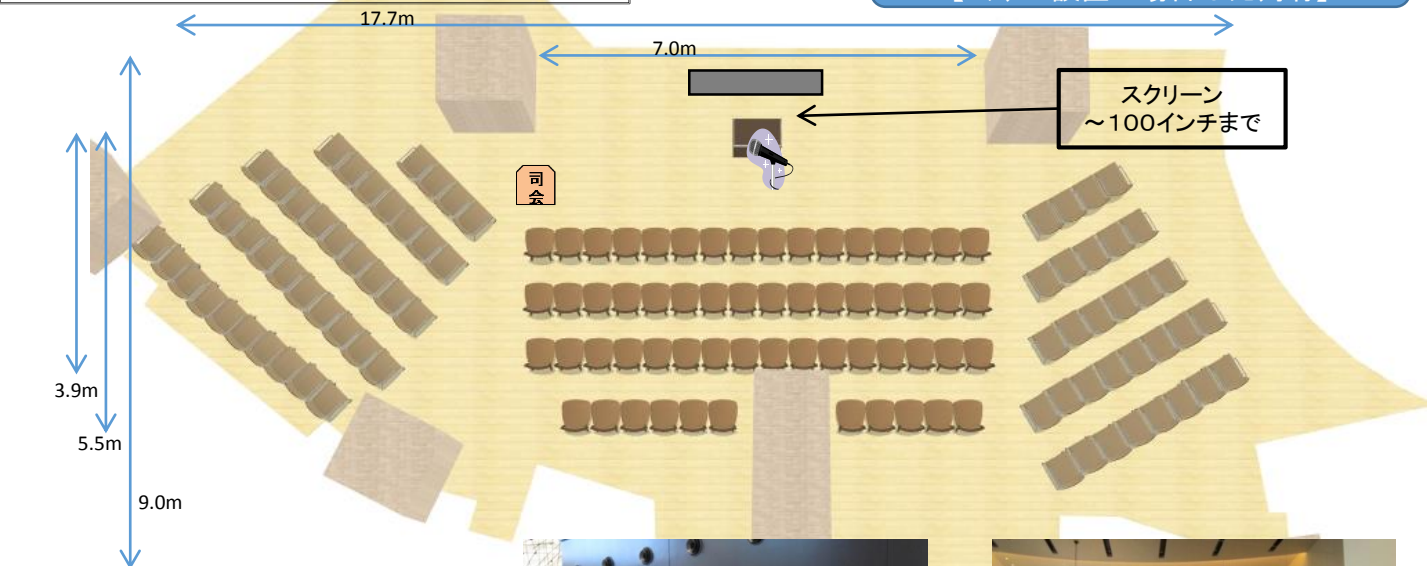

CLUBHOUSE レストラン&バー

スクール 72名様

CLUBHOUSE レストラン&バー

スクール 70名様

写真左)
 * 議長席を通路側に設置した例
 * 横断幕は紙製
 縦50cm × 横360cm

写真右)
 * 会議テーブル・クロスはレンタル
 対応 (45cm × 180cm × 70cm)
 1台あたり ¥1900 (税込)
 * イスはレストランのものを使用
 * 1テーブルに3名着席での場合

CLUBHOUSE レストラン&バー

シアター 110名様

【陸上施設】

レストラン 134㎡ 天井高230~650cm
着席約70席、立食約100名

バー 20㎡ 天井高260cm
着席 7席

写真左)シアター120名様 of 施工例

CLUBHOUSE レストラン&バー

シアター 130名様
【スクリーン設置の場合は死角有】

写真左)
* スクリーン80インチ施工例
自立式 最大100インチまで

写真右)講演会施工例
金屏風・ステージはレンタル対応